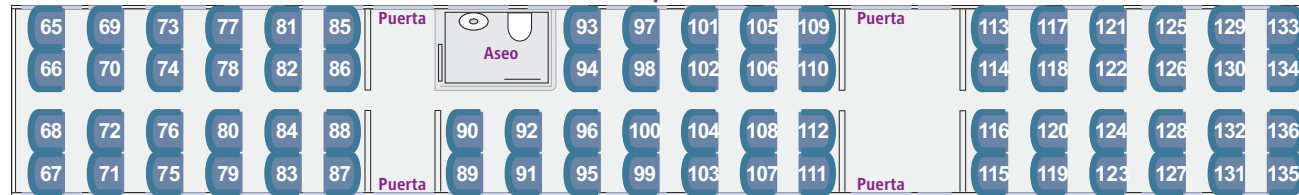

Coche 1 - 64 plazas. Dispone de espacio para bicicletas

Coche 2 - 80 plazas

Coche 3 - 64 plazas. Dispone de espacio para bicicletas

Coche 1 - 64 plazas. Dispone de espacio para bicicletas

Coche 2 - 72 plazas

Coche 3 - 64 plazas. Dispone de espacio para bicicletas

▣ DETALLES

-Asientos, sentido de A a B:

ASIENTO CARA A LA MARCHA

ASIENTO ESPALDAS A LA MARCHA

▣ OBSERVACIONES