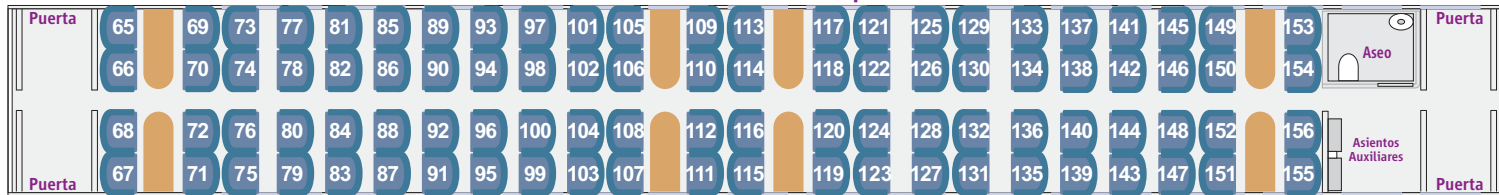

Coche 1 - 64 plazas. Dispone de espacio para bicicletas

Coche 2 - 92 plazas

Coche 3 - 80 plazas. Dispone de espacio y aseo PMR

Coche 1 - 64 plazas. Dispone de espacio para bicicletas

Coche 2 - 92 plazas

Coche 3 - 80 plazas. Dispone de espacio y aseo PMR

▣ DETALLES

-Asientos, sentido de A a B:

ASIENTO CARA A LA MARCHA

ASIENTO ESPALDAS A LA MARCHA

▣ OBSERVACIONES